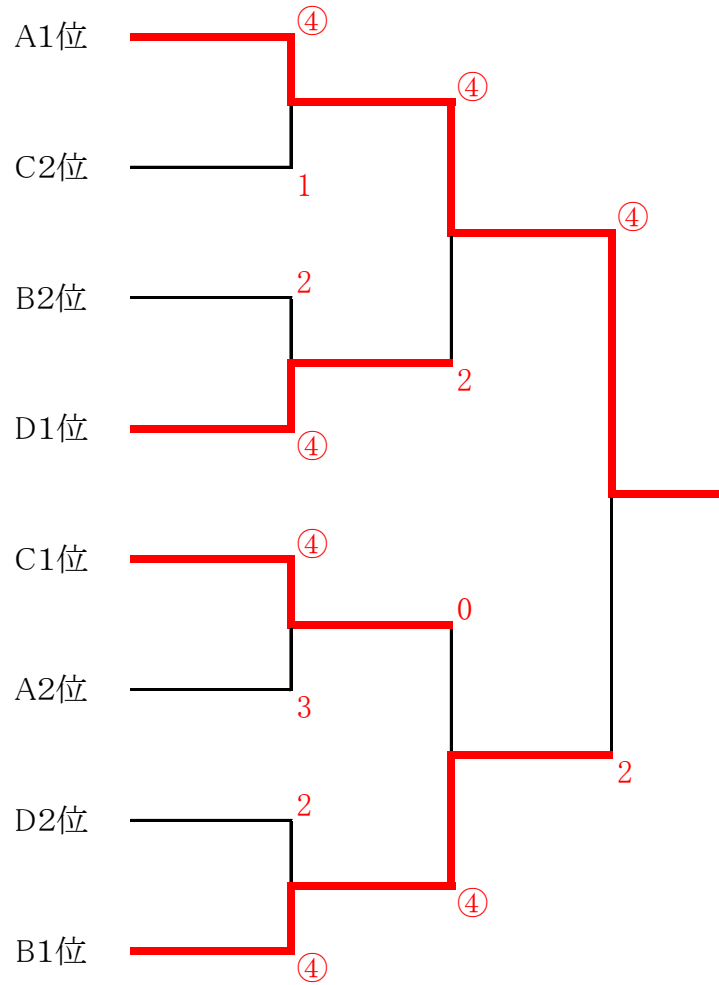

# 決勝トーナメント 高校男子

## 順位 高校男子

- 1位        笹 孝史・笹原 義葵  
          (新庄北2・2)
- 3位        伊藤 綜汰・小松 祐大  
          (新庄北2・1)

- 2位        大泉 龍・白岩 至  
          (新庄北2・1)
- 3位        伊藤 雅矢・沼澤 純哉  
          (神室産業1・1)

## 順位