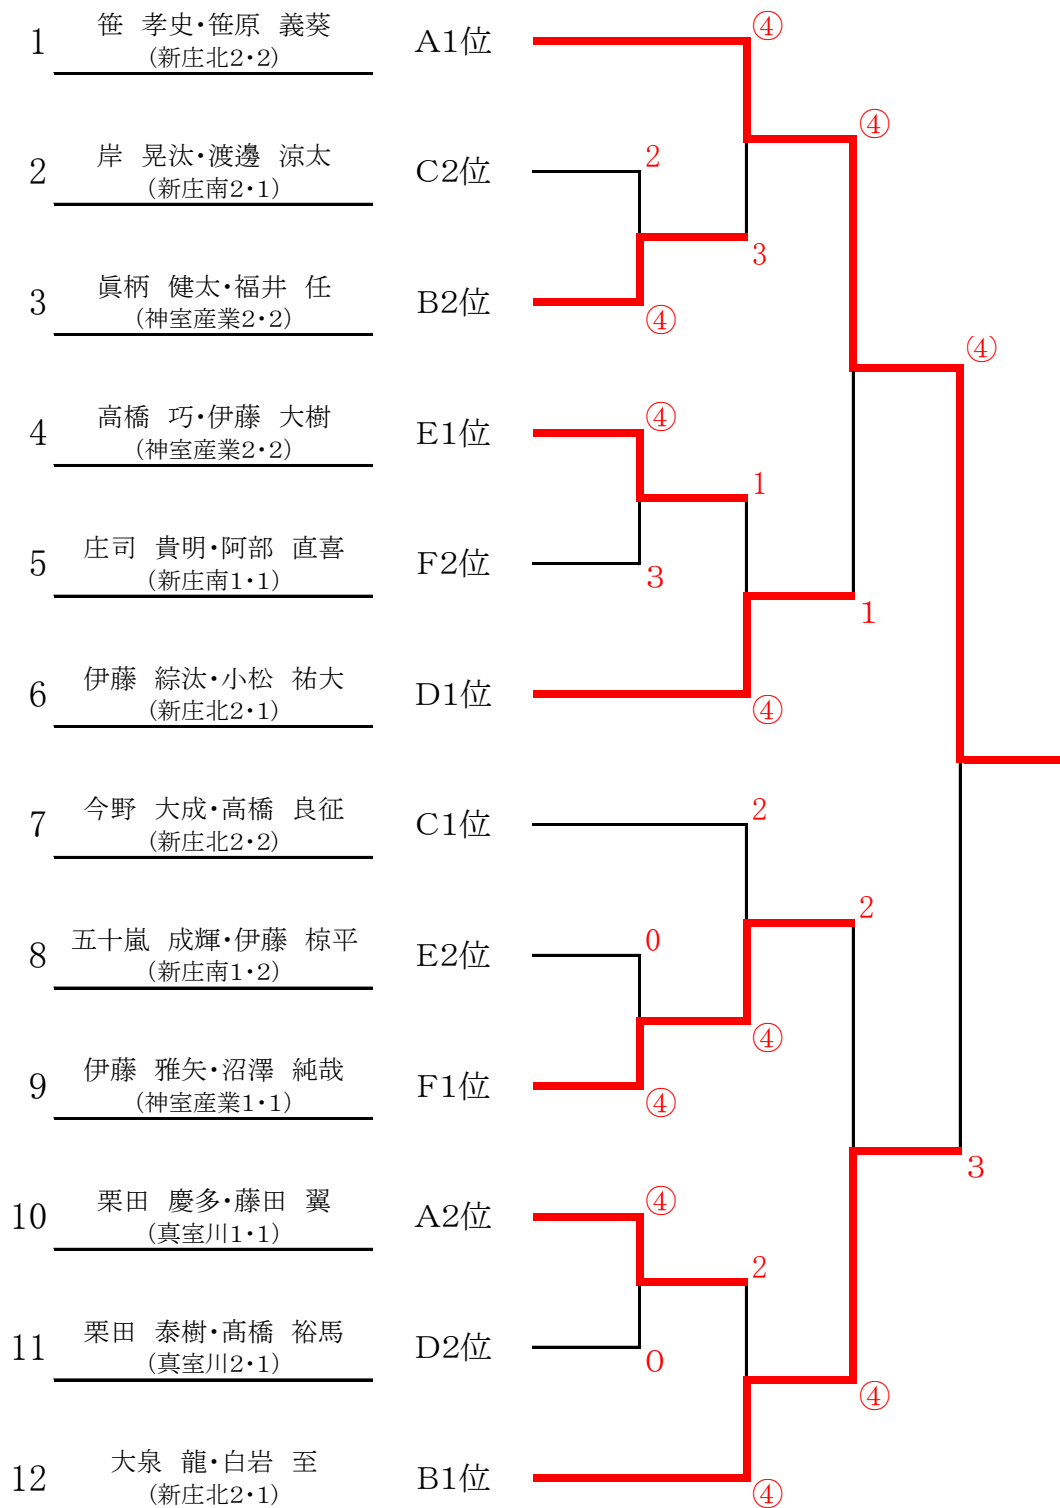

第41回新庄地区インドア選手権大会

平成26年2月2日

真室川町民体育館

高校女子(予選リーグ) 1-2 3-4 1-3 2-4 2-3 1-4

A	選手名 (所属)	1	2	3	4	勝率	得失	順位
1	八鍬 あゆみ・明石 多希子 (新庄北2・2)		④	④	④	3/3		1
2	藤田 茜・佐藤 彩花 (真室川1・1)	0		3	0	0/3		4
3	江目 寧々・仁科 香 (楯岡1・2)	0	④		1	1/3		3
4	本間 栄華・国分 楓 (新庄南1・2)	0	④	④		2/3		2

B	選手名 (所属)	1	2	3	4	勝率	得失	順位
1	井上 かりん・中沼 沙也 (新庄北1・1)		④	④	④	3/3		1
2	鈴木 沙良・中川 茜 (楯岡2・2)	0		1	0	0/3		4
3	福田 真希・土田 葉月 (神室産業2・新庄北2)	1	④		④	2/3		2
4	高橋 沙綾・結城 珠奈 (新庄南2・2)	0	④	1		1/3		3

C	選手名 (所属)	1	2	3	4	勝率	得失	順位
1	伊藤 千聖・冨田 史織 (新庄北1・2)		2	④	④	2/3		2
2	野口 祐・鏡 詩織 (新庄北2・1)	④		④	④	3/3		1
3	小菅 迪華・武田 碧 (楯岡1・2)	0	0		0	0/3		4
4	齋藤 美奈・高橋 明佑美 (新庄南2・1)	2	0	④		1/3		3

# 決勝トーナメント 高校男子