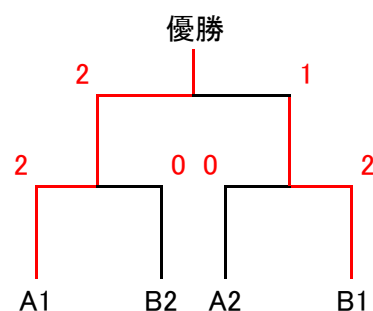

令和元年度 最上地区中学校総合体育大会 ソフトテニス団体組み合わせ

○男子団体

・Aブロック (3・4コート)

	金山	舟形	日新	勝ち点	勝組数	順位
金山		③	③			1
舟形	0		1			3
日新	0	②				2
負組数						

・Bブロック (1・2コート)

	新庄	明倫	萩野	最上	勝ち点	勝組数	順位
新庄		③	③	②			1
明倫	0		③	0			3
萩野	0	0		0			4
最上	1	③	③				2
負組数							

- 1位: 金山中学校
- 2位: 新庄中学校
- 3位: 最上中学校
- 3位: 日新中学校

○女子団体

・Aブロック (5・6コート)

	真室川	新庄	舟形	最上	勝ち点	勝組数	順位
真室川		②	③	③			1
新庄	1		③	1			3
舟形	0	0		1			4
最上	0	②	②				2
負組数							

・Bブロック (7・8コート)

	萩野	明倫	日新	金山	勝ち点	勝組数	順位
萩野		③	②	1			2
明倫	0		0	0			4
日新	1	③		0			3
金山	②	③	③				1
負組数							