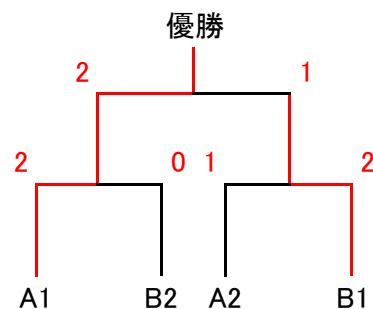

令和元年度 最上地区中学校総合体育大会 ソフトテニス団体組み合わせ

○男子団体

・Aブロック (3・4コート)

	金山	舟形	日新	勝ち点	勝組数	順位
金山		③	③			1
舟形	0		1			3
日新	0	②				2
負組数						

・Bブロック (1・2コート)

	新庄	明倫	萩野	最上	勝ち点	勝組数	順位
新庄		③	③	②			1
明倫	0		③	0			3
萩野	0	0		0			4
最上	1	③	③				2
負組数							

- 1位: 金山中学校
- 2位: 新庄中学校
- 3位: 最上中学校
- 3位: 日新中学校

○女子団体

・Aブロック (5・6コート)

	真室川	新庄	舟形	最上	勝ち点	勝組数	順位
真室川		②	③	③			1
新庄	1		③	1			3
舟形	0	0		1			4
最上	0	②	②				2
負組数							

・Bブロック (7・8コート)

	萩野	明倫	日新	金山	勝ち点	勝組数	順位
萩野		③	②	1			2
明倫	0		0	0			4
日新	1	③		0			3
金山	②	③	③				1
負組数							