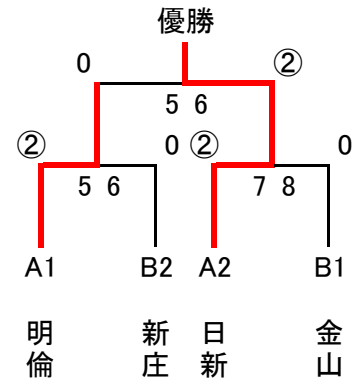

令和元年度 最上地区中学校新人体育大会 ソフトテニス団体組み合わせ

○男子団体

・Aブロック (5・6コート)

	日新	萩野	明倫	勝ち点	勝組数	順位
日新	-	③	1			2
萩野	0	-	0			3
明倫	②	③	-			1
負組数						

・Bブロック (7・8コート)

	新庄	金山	舟形	最上	勝ち点	勝組数	順位
新庄	-	1	③	③			2
金山	②	-	②	②			1
舟形	0	1	-	0			4
最上	0	1	③	-			3
負組数							

○女子団体

・Aブロック (3・4コート)

	金山	新庄	明倫	勝ち点	勝組数	順位
金山	-	③	③			1
新庄	0	-	1			3
明倫	0	②	-			2
負組数						

・Bブロック (1・2コート)

	真室川	最上	萩野	日新	勝ち点	勝組数	順位
真室川	-	③	③	②			1
最上	0	-	1	0			4
萩野	0	②	-	1			3
日新	1	③	②	-			2
負組数							