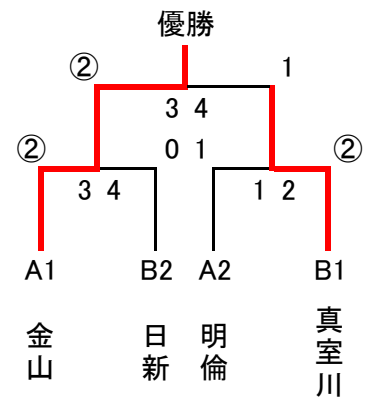

令和元年度 最上地区中学校新人体育大会 ソフトテニス団体組み合わせ

○男子団体

・Aブロック (5・6コート)

	日新	萩野	明倫	勝ち点	勝組数	順位
日新	-	③	1			2
萩野	0	-	0			3
明倫	②	③	-			1
負組数						

・Bブロック (7・8コート)

	新庄	金山	舟形	最上	勝ち点	勝組数	順位
新庄	-	1	③	③			2
金山	②	-	②	②			1
舟形	0	1	-	0			4
最上	0	1	③	-			3
負組数							

○女子団体

・Aブロック (3・4コート)

	金山	新庄	明倫	勝ち点	勝組数	順位
金山	-	③	③			1
新庄	0	-	1			3
明倫	0	②	-			2
負組数						

・Bブロック (1・2コート)

	真室川	最上	萩野	日新	勝ち点	勝組数	順位
真室川	-	③	③	②			1
最上	0	-	1	0			4
萩野	0	②	-	1			3
日新	1	③	②	-			2
負組数							