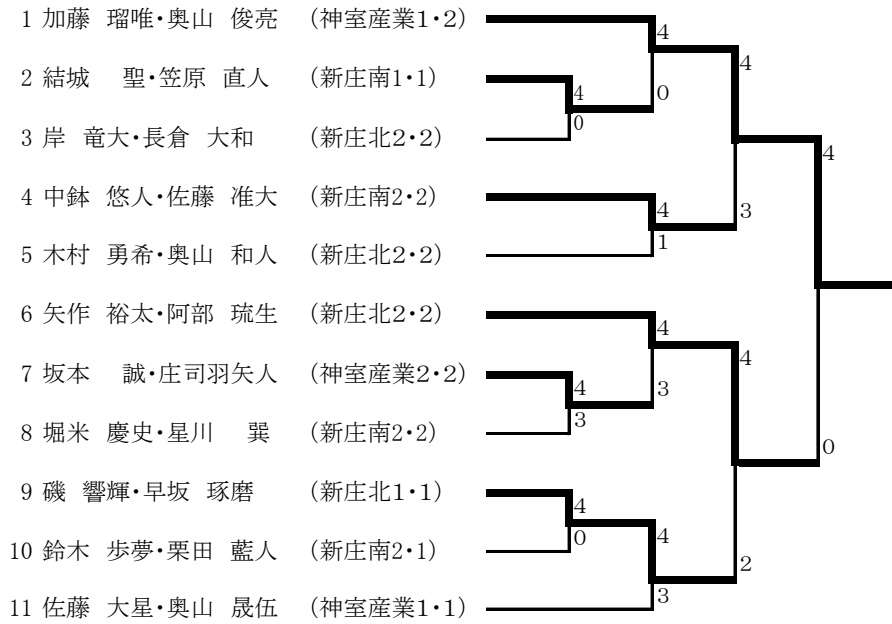

第47回新庄地区インドア選手権大会

令和2年2月8日
真室川町民体育館

高校男子

第47回新庄地区インドア選手権大会

令和2年2月8日
真室川町民体育館

高校女子

- 1 鈴木 夏姫・佐藤 里咲 (新庄南2・2)
- 2 土田 花・元木 心春 (神室産業1・1)
- 3 伊藤 嶺那・岸 桃花 (新庄北2・1)
- 4 梁瀬 優奈・佐藤 桜音 (新庄南1・1)
- 5 阿崎 李音・青木 那津希 (新庄北2・2)
- 6 叶内 彩花・伊藤 千紗 (新庄北1・2)
- 7 佐藤 京香・梅津 朱里 (新庄南2・1)
- 8 叶内 千捺・吾孫子彩希 (神室産業2・2)
- 9 庄司 紗利菜・松田 佳恋 (新庄北2・1)
- 10 大場 彩良・沼澤 花 (新庄南1・神室産業1)
- 11 花谷 侑楓・樋渡 彩 (新庄南2・2)